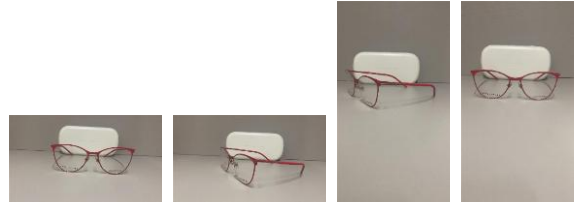

LOTE 54 | Referência: 5368

Marca: MARC JACOBS Modelo: MARC 41
Cor: TEF Tam.: 140 Qtde.: 1 unidade(s)