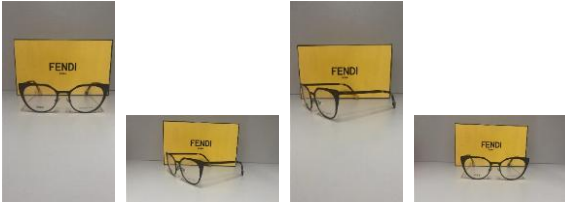

LOTE 65 | Referência: 3401

Marca: FENDI Modelo: FF0161
Cor: 2X3 Tam.: 145 Qtde.: 1 unidade(s)