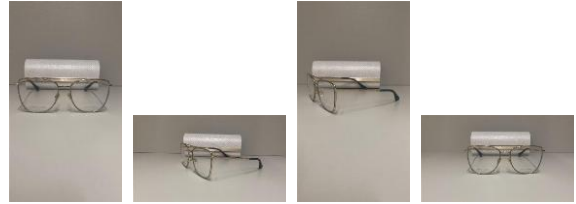

LOTE 86 | Referência: 4803

Marca: JIMMY CHOO Modelo: JC250
Cor: W8Q Tam.: 145 Qtde.: 1 unidade(s)